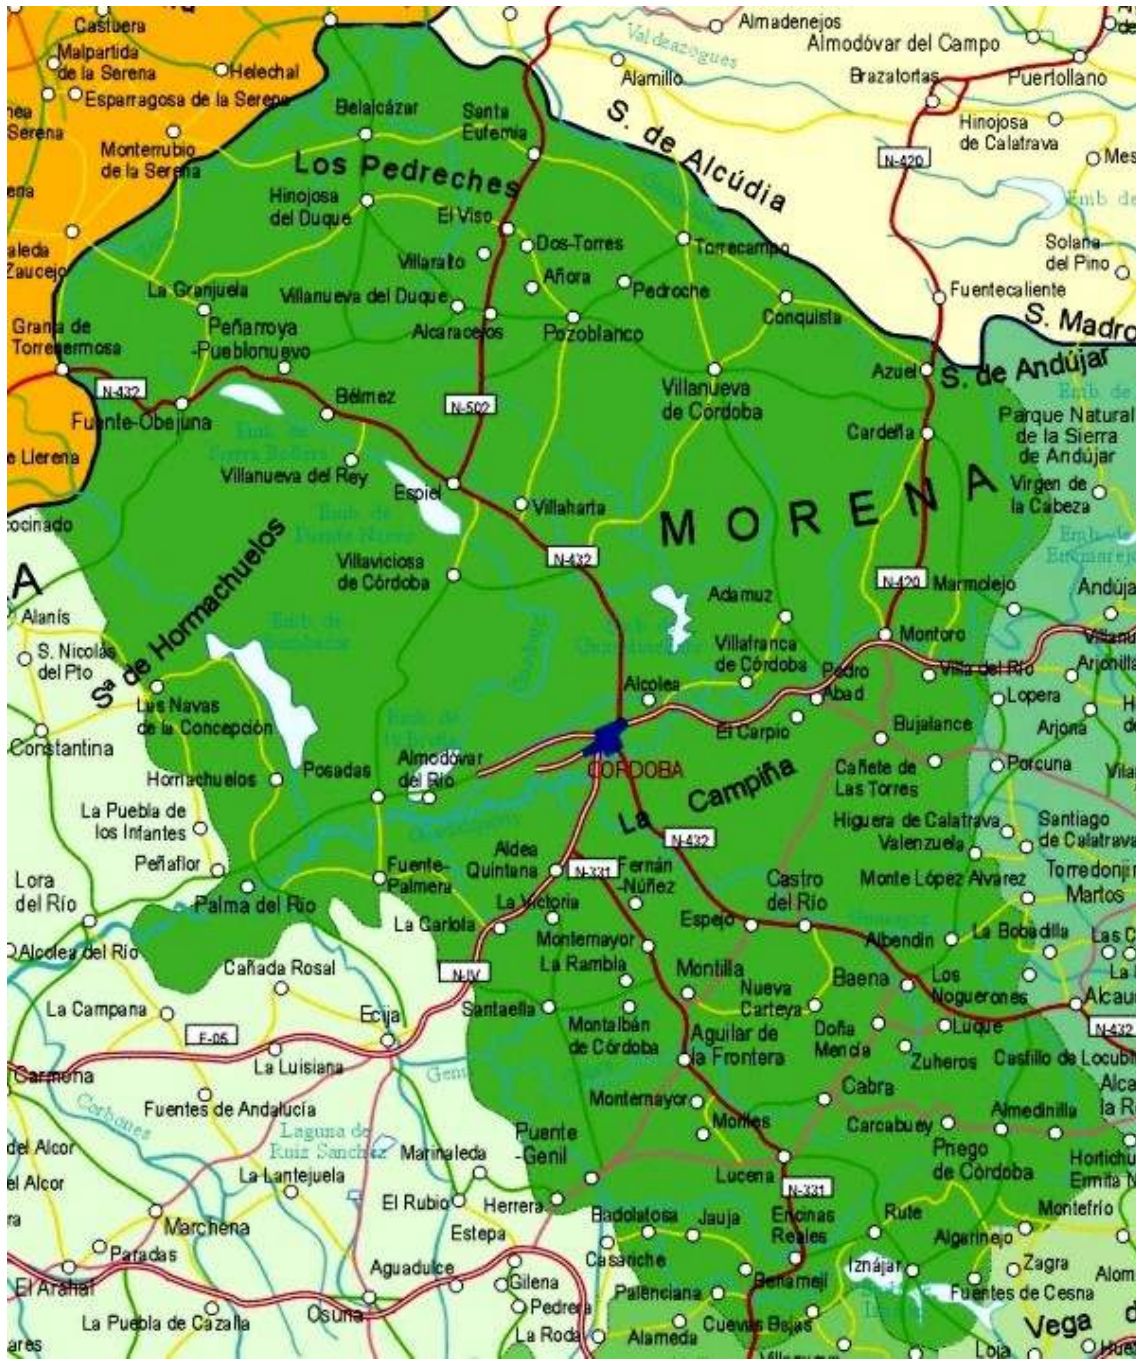

ZONA 3 AGRUPACIÓN PONTANA – PROVINCIAS DE CÓRDOBA Y JAEN

AGRUPACIÓN PONTANA – PROVINCIA DE CORDOBA

CONFEDERACION ESPANOLA DE PALOMAS MENSAJERAS

Calendario Deportivo temporada **2025** que presenta **La Agrupación Pontana**

	PTE GENIL	MONTILLA	CARCABUEY	JAEN
Total Km La llave.....	807	749	785	683
Total Km Columbus.....	1170	1112	1146	963
Total Km Pere Marti.....	1277	1219	1253	1168
Total Km Roberto Roch.....	1977	1919	1953	1800
Nº Participantes...	12	2	1	2
			Neófito	Neófito